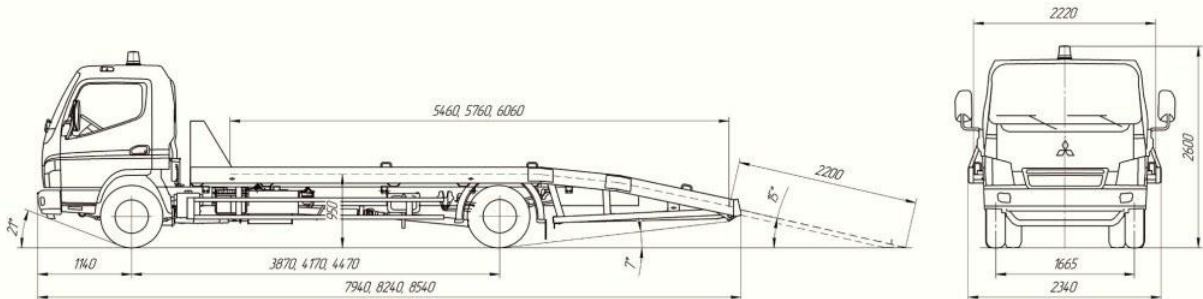

Технические характеристики эвакуаторов
производства ООО «Чайка-НН»

Платформа-эвакуатор	Эвакуатор с ломаной платформой, электрическая лебедка WARN 4,1т	Эвакуатор со сдвижной платформой, гидравлическая лебедка WARN 4,1т
Габаритные размеры автомобиля, мм.:		
длина	7940\8240\8540	7570
ширина	2340	
высота	2600	2450
Внутренние размеры, мм:		
длина	5460\5760\6060	5260
ширина	2220	2210
Угол заезда, град.		9
Макс. масса эвакуируемого автомобиля, кг.	3500\3450\3400	3250
Лебедка	Электрическая	Гидравлическая
Тяговое усилие лебедки, кг.	4100	
Длина троса, м.	20	
Гарантия	2 года	