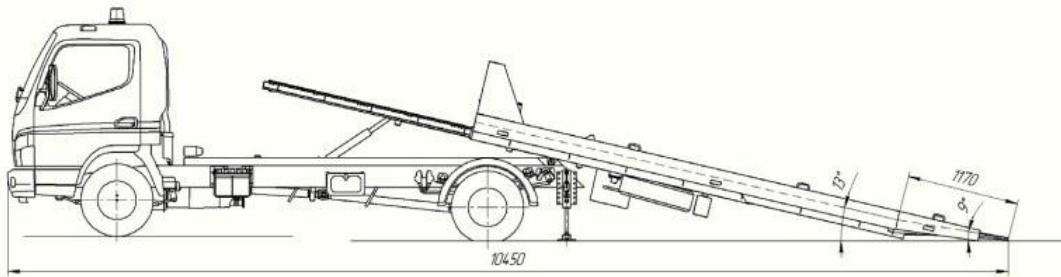

Технические характеристики эвакуаторов
производства ООО «Чайка-НН»

Платформа-эвакуатор	Эвакуатор с ломаной платформой, электрическая лебедка WARN 4,1т	Эвакуатор со сдвижной платформой, гидравлическая лебедка WARN 4,1т
Габаритные размеры автомобиля, мм.:		
длина	7940\8240\8540	7570
ширина	2340	
высота	2600	2450
Внутренние размеры, мм:		
длина	5460\5760\6060	5260
ширина	2220	2210
Угол заезда, град.		9
Макс. масса эвакуируемого автомобиля, кг.	3500\3450\3400	3250
Лебедка	Электрическая	Гидравлическая
Тяговое усилие лебедки, кг.	4100	
Длина троса, м.	20	
Гарантия	2 года	