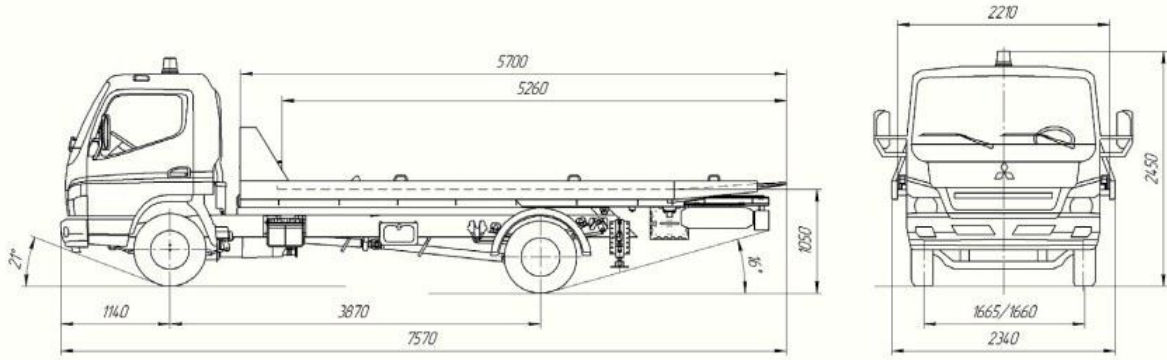

Технические характеристики эвакуаторов
производства ООО «Чайка-НН»

Платформа-эвакуатор	Эвакуатор с ломаной платформой, электрическая лебедка WARN 4,1т	Эвакуатор со сдвижной платформой, гидравлическая лебедка WARN 4,1т
Габаритные размеры автомобиля, мм.:		
длина	7940\8240\8540	7570
ширина	2340	
высота	2600	2450
Внутренние размеры, мм:		
длина	5460\5760\6060	5260
ширина	2220	2210
Угол заезда, град.		9
Макс. масса эвакуируемого автомобиля, кг.	3500\3450\3400	3250
Лебедка	Электрическая	Гидравлическая
Тяговое усилие лебедки, кг.	4100	
Длина троса, м.	20	
Гарантия	2 года	